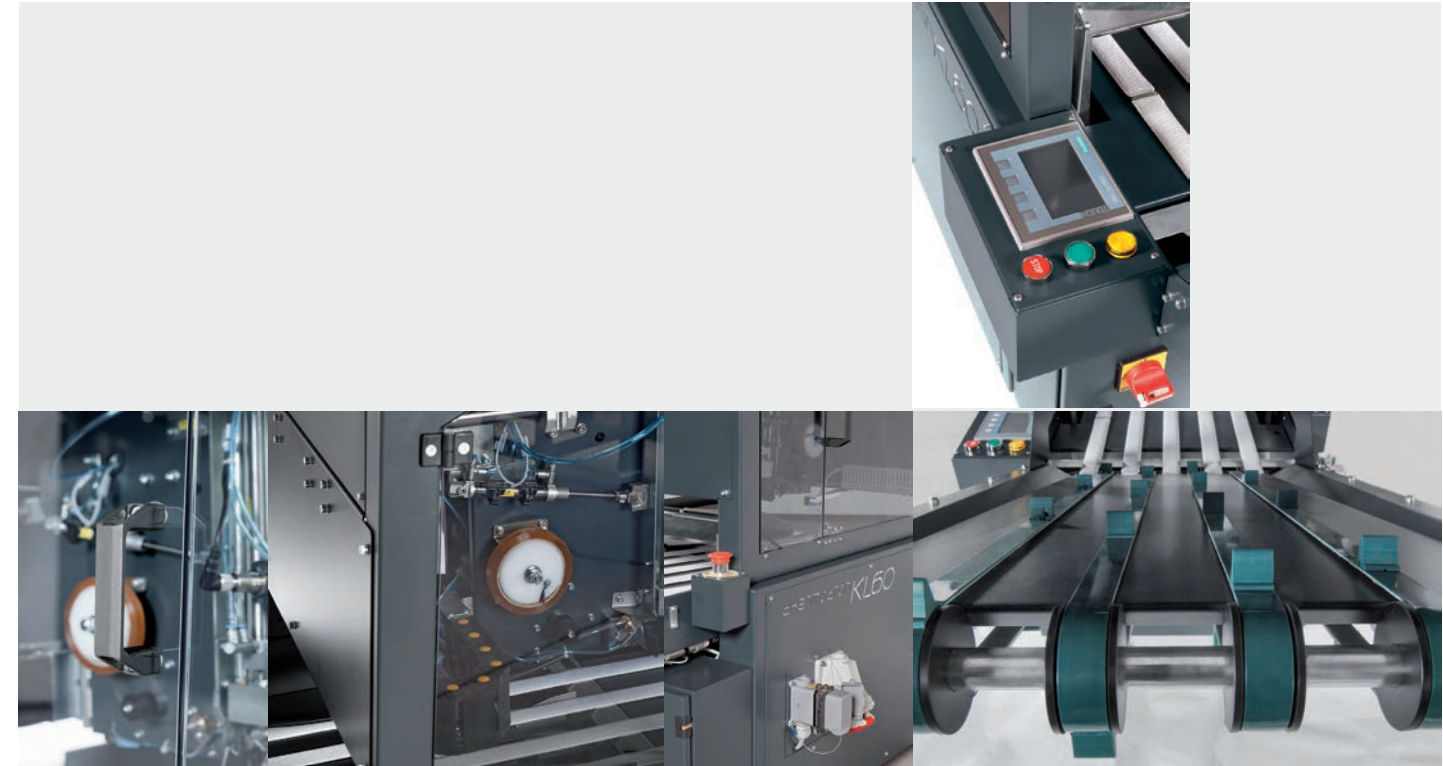

thermotron **KL60**

MÁQUINA AUTOMÁTICA DE SELLADO

NUEVO
modelo mejorado

La **KL60*** es una máquina automática de sellado que cierra con cinta adhesiva las bolsas que contienen prendas que llegan dobladas y embaladas por la máquina plegadora **STP1000** y la embaladora **PV40**.

La máquina ofrece al operario la opción de elegir si quiere cerrar la bolsa con una cinta en el centro de la misma o con dos cintas en los extremos de la bolsa.

La **KL60** se ubica detrás de la **PV40**, recibe las prendas embaladas y sella las bolsas con cinta adhesiva.

DIMENSION. Lo.-An.-Al.:	208x85x120cm	POTENCIA:	0.38Kw
PESO NETO:	170kg	PRESIÓN DEL AIRE:	6bar
ALIMENTACIÓN:	210-400V AC 50-60Hz	CONSUMO MEDIO DE AIRE:	30L/min